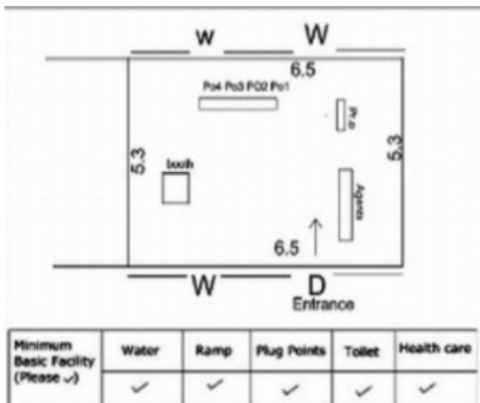

Cad View

Key MAP View