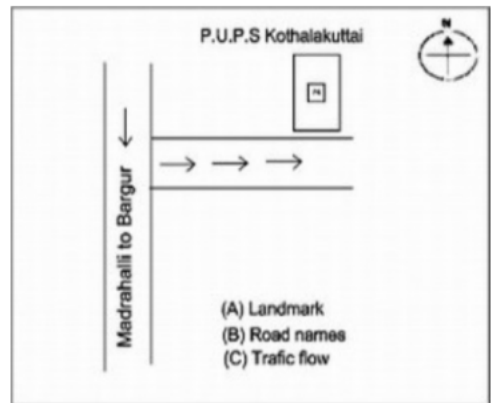

Cad View

Key MAP View