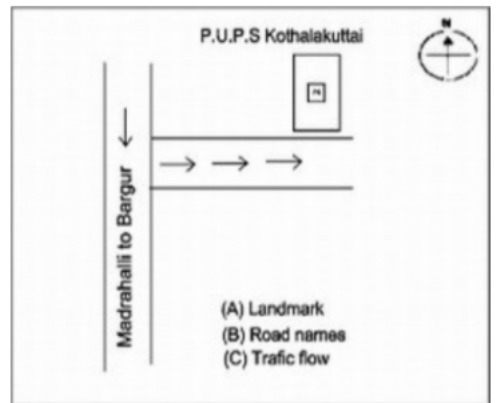

Cad View

Key MAP View