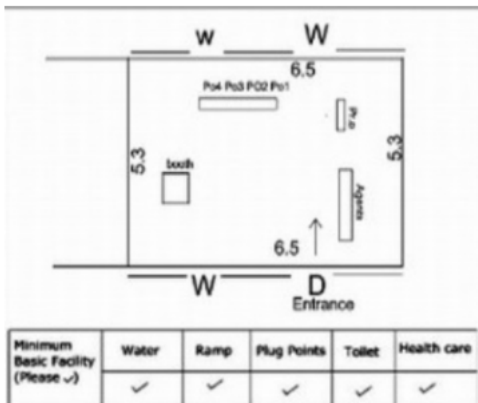

Cad View

Key MAP View