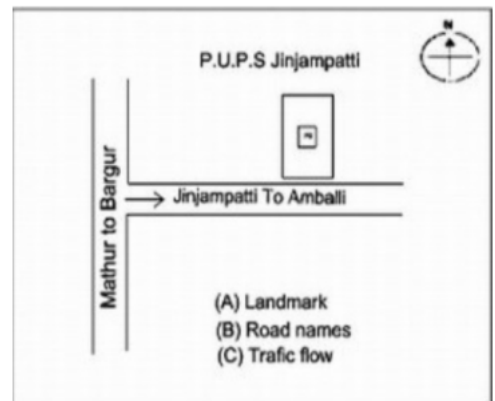

Cad View

Key MAP View