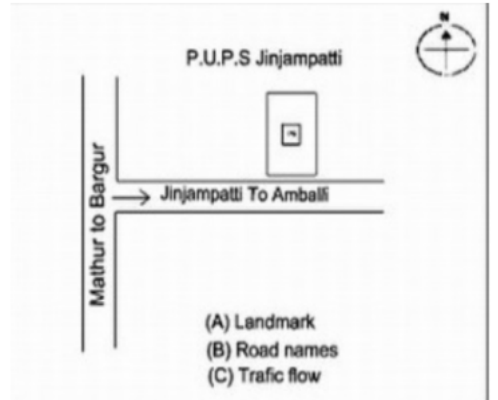

Key MAP View