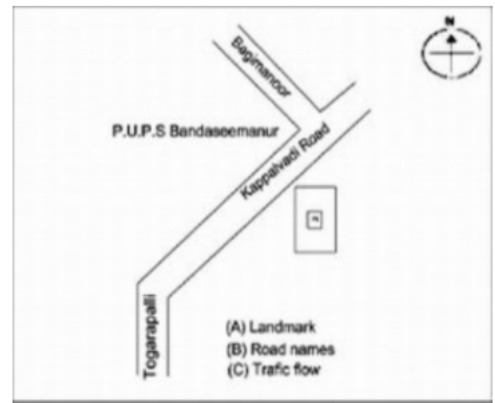

Key MAP View