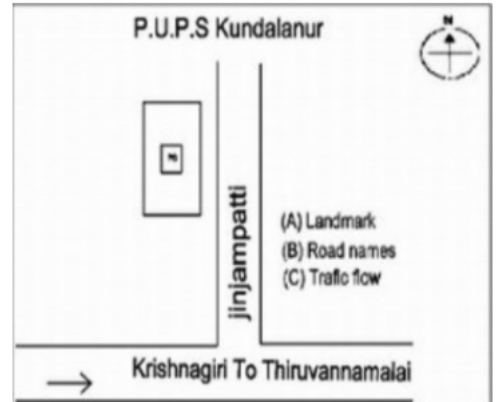

Cad View

Key MAP View