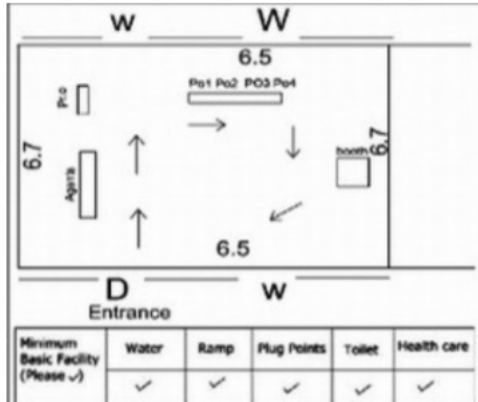

Cad View

Key MAP View