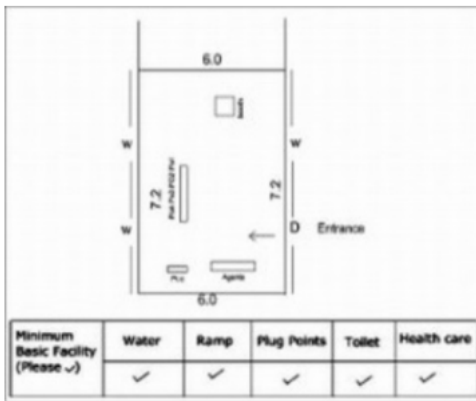

Cad View

Key MAP View