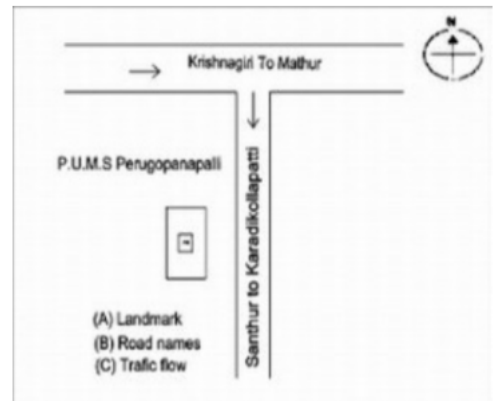

Cad View

Key MAP View