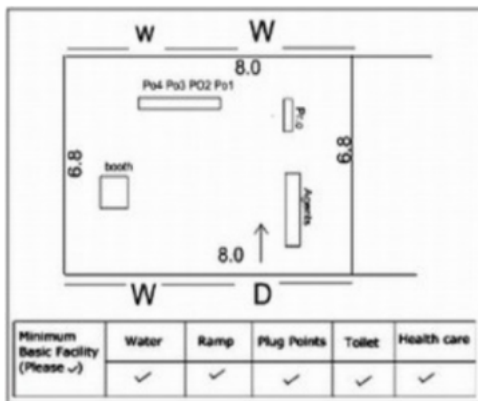

Cad View

Key MAP View