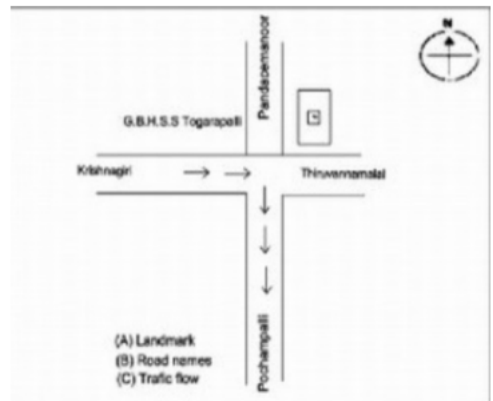

Cad View

Key MAP View