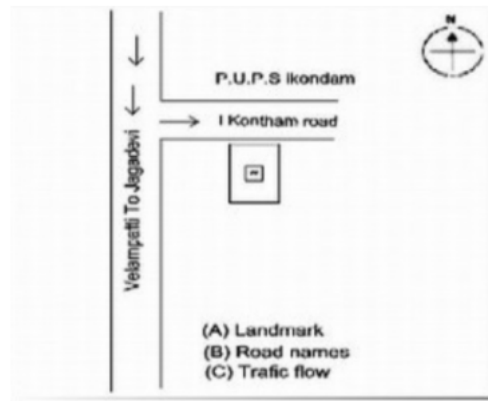

Key MAP View