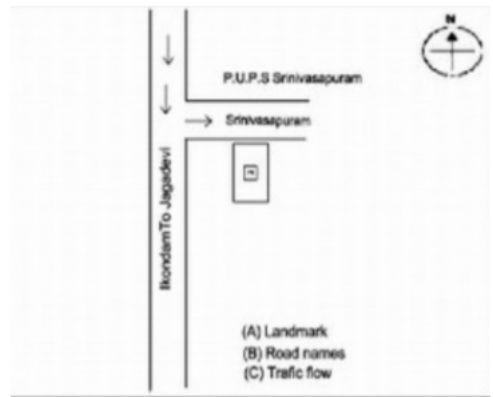

Key MAP View