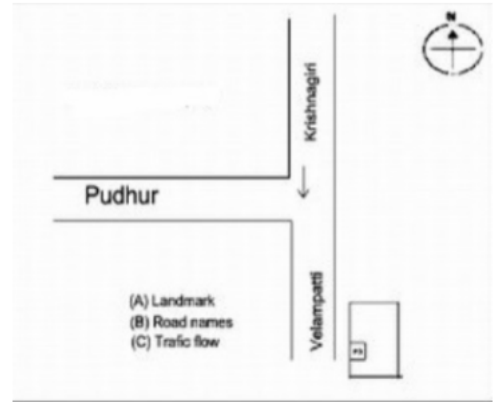

Cad View

Key MAP View