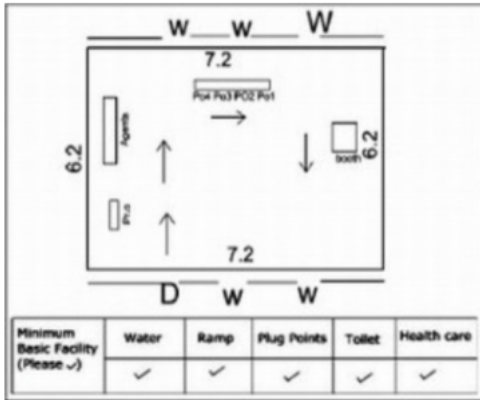

Cad View

Key MAP View