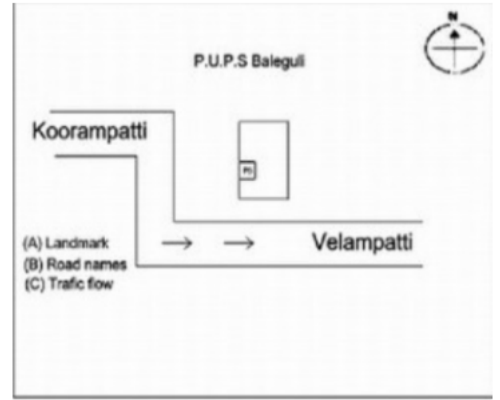

Cad View

Key MAP View