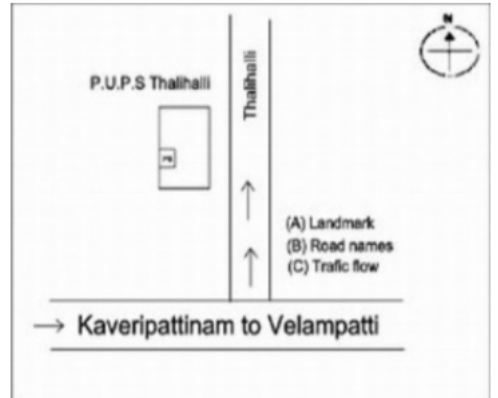

Cad View

Key MAP View