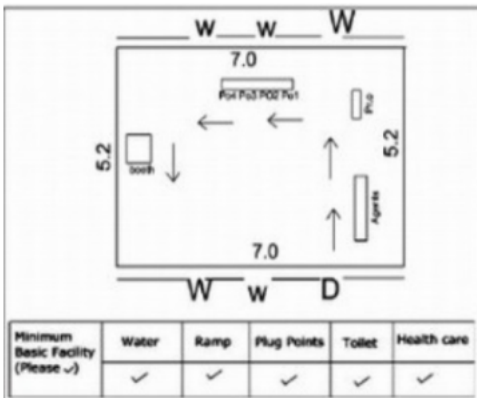

கையொப்பம்

Nazri Naksha

Google Map View

Polling Station Building Front View

Polling Station Front View

Cad View

Key MAP View

| | | | | | | | | | | | |
|----|------------|--|--------------------|----|------------|---|--------------------|----|------------|--|--------------------|
| 1 | YQY1453034 | பெயர் : மோகனா கணவர் பெயர்: பெருமாள் வீட்டு எண் : 0 வயது : 25 பாலினம் : பெண் | Photo is available | 2 | YQY0997635 | பெயர் : சின்னம்மா - கணவர் பெயர்: சின்னன்யன் - வீட்டு எண் : 1 வயது : 74 பாலினம் : பெண் | Photo is available | 3 | YQY0890053 | பெயர் : ராஜேஸ்வரி சந்தன் கணவர் பெயர்: சாந்தன் - வீட்டு எண் : 1 வயது : 38 பாலினம் : பெண் | Photo is available |
| 4 | YQY0745166 | பெயர் : கற்பகம் - கணவர் பெயர்: குமரேசன் - வீட்டு எண் : 1 வயது : 37 பாலினம் : பெண் | Photo is available | 5 | YQY0745257 | பெயர் : கலையரசன் - தந்தையின் பெயர்: தணிகைவேலன் - வீட்டு எண் : 1 வயது : 33 பாலினம் : ஆண் | Photo is available | 6 | YQY0997924 | பெயர் : ஜெயலட்சுமி - கணவர் பெயர்: கதிவேல் - வீட்டு எண் : 1-4 வயது : 33 பாலினம் : பெண் | Photo is available |
| 7 | YQY2492460 | பெயர் : தருண் குமார் தந்தையின் பெயர்: மதேஷ் மதேஷ் வீட்டு எண் : 1/114 வயது : 22 பாலினம் : ஆண் | Photo is available | 8 | YQY1258961 | பெயர் : பிரவின்குமார் - தந்தையின் பெயர்: முனுசாமி - வீட்டு எண் : 1/154 வயது : 41 பாலினம் : ஆண் | Photo is available | 9 | YQY1258979 | பெயர் : துர்கா தேவி - தந்தையின் பெயர்: பிரவின்குமார் - வீட்டு எண் : 1/154 வயது : 39 பாலினம் : ஆண் | Photo is available |
| 10 | YQY1258680 | பெயர் : பிரேமாவதி கணவர் பெயர்: மணிகண்டன் - வீட்டு எண் : 2 வயது : 35 பாலினம் : பெண் | Photo is available | 11 | YQY1093897 | பெயர் : சந்திரா - கணவர் பெயர்: நாராயணன் - வீட்டு எண் : 2 வயது : 33 பாலினம் : பெண் | Photo is available | 12 | YQY1093814 | பெயர் : சென்றாயன் - தந்தையின் பெயர்: சுப்பிரமணி - வீட்டு எண் : 2 வயது : 32 பாலினம் : ஆண் | Photo is available |
| 13 | YQY1893338 | பெயர் : சரஸ்வதி - கணவர் பெயர்: கோவிந்தராவ் - வீட்டு எண் : 2-1 வயது : 80 பாலினம் : பெண் | Photo is available | 14 | BVN1079284 | பெயர் : சம்பத்குமார் - தந்தையின் பெயர்: கோவிந்தராவ் - வீட்டு எண் : 2-1 வயது : 60 பாலினம் : ஆண் | Photo is available | 15 | YQY1893346 | பெயர் : கலைவாணி - கணவர் பெயர்: சம்பத்குமார் - வீட்டு எண் : 2-1 வயது : 53 பாலினம் : பெண் | Photo is available |
| 16 | YQY1506088 | பெயர் : மோகன் குஆம்ர தந்தையின் பெயர்: ஜி சம்பத் குமார் வீட்டு எண் : 2-1 வயது : 26 பாலினம் : ஆண் | Photo is available | 17 | YQY2415081 | பெயர் : தனாநந்தன் தந்தையின் பெயர்: சுப்பிரமணி வீட்டு எண் : 2-1 வயது : 23 பாலினம் : ஆண் | Photo is available | 18 | YQY1893353 | பெயர் : வேடியப்பன் - தந்தையின் பெயர்: நடேசன் - வீட்டு எண் : 2-2 வயது : 68 பாலினம் : ஆண் | Photo is available |
| 19 | YQY1893361 | பெயர் : மாதேஸ்வரி - கணவர் பெயர்: வேடியப்பன் - வீட்டு எண் : 2-2 வயது : 64 பாலினம் : பெண் | Photo is available | 20 | BVN1747732 | பெயர் : பிரகாஷ் வே தந்தையின் பெயர்: வேடியப்பன் - வீட்டு எண் : 2-2 வயது : 41 பாலினம் : ஆண் | Photo is available | 21 | BVN1302025 | பெயர் : தேவராசன் - தந்தையின் பெயர்: ராமசாமி - வீட்டு எண் : 2-3 வயது : 71 பாலினம் : ஆண் | Photo is available |
| 22 | BVN1301696 | பெயர் : யசோதா - கணவர் பெயர்: தேவராசன் - வீட்டு எண் : 2-3 வயது : 68 பாலினம் : பெண் | Photo is available | 23 | YQY2250637 | பெயர் : ராஜேந்திரன் தந்தையின் பெயர்: தேவராஜன் வீட்டு எண் : 2/3 வயது : 50 பாலினம் : ஆண் | Photo is available | 24 | BVN1747724 | பெயர் : ஜெயகுமார் - தந்தையின் பெயர்: தேவராசன் - வீட்டு எண் : 2-3 வயது : 46 பாலினம் : ஆண் | Photo is available |
| 25 | YQY0890111 | பெயர் : கமலதர்ஷினி - கணவர் பெயர்: ஜெயகுமார் - வீட்டு எண் : 2-3 வயது : 36 பாலினம் : பெண் | Photo is available | 26 | YQY2414977 | பெயர் : பூஜா தந்தையின் பெயர்: ராஜேந்திரன் வீட்டு எண் : 2-3 வயது : 22 பாலினம் : பெண் | Photo is available | 27 | YQY2494763 | பெயர் : சோபா தந்தையின் பெயர்: ராஜேந்திரன் வீட்டு எண் : 2/3 வயது : 20 பாலினம் : பெண் | Photo is available |
| 28 | YQY0063016 | பெயர் : முருகம்மாள் - கணவர் பெயர்: கிருஷ்ணன் - வீட்டு எண் : 2-4 வயது : 54 பாலினம் : பெண் | Photo is available | 29 | BVN1747278 | பெயர் : கவிதா - கணவர் பெயர்: செல்வகுமார் - வீட்டு எண் : 2-4A வயது : 43 பாலினம் : பெண் | Photo is available | 30 | BVN1302090 | பெயர் : சரவணன் - தந்தையின் பெயர்: செவத்தான் - வீட்டு எண் : 2-4B வயது : 53 பாலினம் : ஆண் | Photo is available |