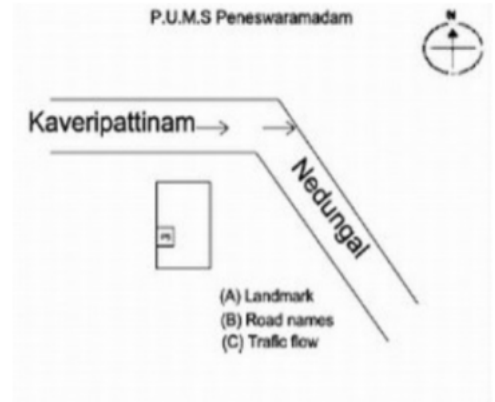

Key MAP View