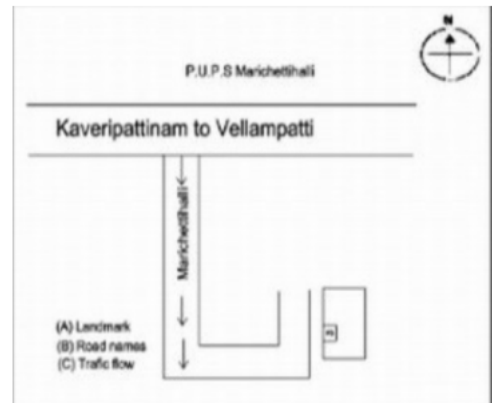

Key MAP View