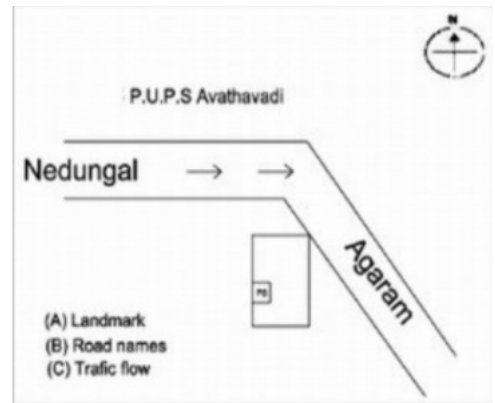

Cad View

Key MAP View