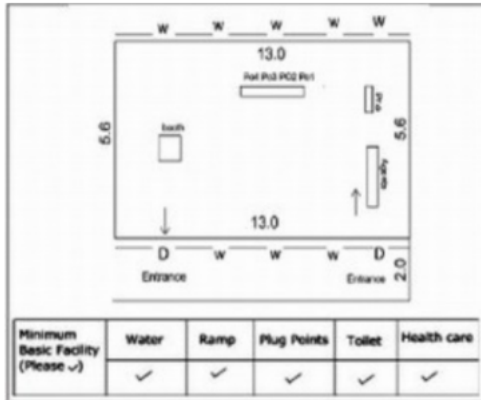

Google Map View

Polling Station Building Front View

Polling Station Front View

Cad View

Key MAP View

1	KMC3140399	பெயர் : அண்ணாதுரை - தந்தையின் பெயர் : மாரிமுத்து - வீட்டு எண் : 1 வயது : 48 பாலினம் : ஆண்	Photo is available	2	YQY0747196	பெயர் : செல்வராஜ் - தந்தையின் பெயர் : முனியப்பன் - வீட்டு எண் : 1 வயது : 41 பாலினம் : ஆண்	Photo is available	3	YQY0747212	பெயர் : ஜோதி - கணவர் பெயர் : முருகன் - வீட்டு எண் : 1 வயது : 40 பாலினம் : பெண்	Photo is available
4	YQY1876259	பெயர் : மாதையன் - தந்தையின் பெயர் : சித்தன் - வீட்டு எண் : 1-9 வயது : 66 பாலினம் : ஆண்	Photo is available	5	YQY0785576	பெயர் : சங்கீதா - தந்தையின் பெயர் : கோபி - வீட்டு எண் : 1-19C வயது : 34 பாலினம் : பெண்	Photo is available	6	YQY0898858	பெயர் : சந்திரா - கணவர் பெயர் : சின்னகண்ணன் - வீட்டு எண் : 1-23 வயது : 68 பாலினம் : பெண்	Photo is available
7	YQY0899104	பெயர் : சின்னசாமி - தந்தையின் பெயர் : கோபால் - வீட்டு எண் : 1-24 வயது : 38 பாலினம் : ஆண்	Photo is available	8	YQY0898890	பெயர் : கார்த்திக் - தந்தையின் பெயர் : ராமன் - வீட்டு எண் : 1-59 வயது : 32 பாலினம் : ஆண்	Photo is available	9	YQY1510627	பெயர் : சக்தி ரா தந்தையின் பெயர் : ராஜி வீட்டு எண் : 1/66 வயது : 25 பாலினம் : ஆண்	Photo is available
10	YQY0500314	பெயர் : ரமேஷ் - தந்தையின் பெயர் : சம்பத் - வீட்டு எண் : 1-97 வயது : 35 பாலினம் : ஆண்	Photo is available	11	YQY0898874	பெயர் : சரவணன் - தந்தையின் பெயர் : மாணிக்கம் - வீட்டு எண் : 1-103 வயது : 53 பாலினம் : ஆண்	Photo is available	12	YQY1261734	பெயர் : சந்தோஷ்குமார் தந்தையின் பெயர் : சண்முகம் - வீட்டு எண் : 1-103 வயது : 31 பாலினம் : ஆண்	Photo is available
13	YQY0898866	பெயர் : சங்கீதா - கணவர் பெயர் : சரவணன் - வீட்டு எண் : 1-103b வயது : 37 பாலினம் : பெண்	Photo is available	14	YQY1340512	பெயர் : மணிவேல் - தந்தையின் பெயர் : பீமன் - வீட்டு எண் : 1-104 வயது : 27 பாலினம் : ஆண்	Photo is available	15	YQY0144956	பெயர் : பச்சமுத்து - தந்தையின் பெயர் : முனியப்பன் - வீட்டு எண் : 1-105B வயது : 39 பாலினம் : ஆண்	Photo is available
16	YQY2298297	பெயர் : கோவிந்தராஜ் தாயின் பெயர் : லட்சுமி வீட்டு எண் : 1/138 வயது : 25 பாலினம் : ஆண்	Photo is available	17	YQY1876598	பெயர் : மதியழகன் - தந்தையின் பெயர் : அண்ணாமலை - வீட்டு எண் : 1-147 வயது : 58 பாலினம் : ஆண்	Photo is available	18	KMC1613587	பெயர் : சின்னமம்பி - தந்தையின் பெயர் : கந்தன் - வீட்டு எண் : 1-147 வயது : 53 பாலினம் : ஆண்	Photo is available
19	YQY0066746	பெயர் : நாகராசன் - தந்தையின் பெயர் : மதியழகன் - வீட்டு எண் : 1-147 வயது : 37 பாலினம் : ஆண்	Photo is available	20	YQY1876606	பெயர் : அண்ணாமலை - தந்தையின் பெயர் : பெருமாள் - வீட்டு எண் : 1-149 வயது : 67 பாலினம் : ஆண்	Photo is available	21	YQY1876614	பெயர் : சக்கரவர்த்தி - தந்தையின் பெயர் : அண்ணாமலை - வீட்டு எண் : 1-149 வயது : 54 பாலினம் : ஆண்	Photo is available
22	KMC1614908	பெயர் : கவிதா - கணவர் பெயர் : சக்கரவர்த்தி - வீட்டு எண் : 1-149 வயது : 50 பாலினம் : பெண்	Photo is available	23	YQY1876622	பெயர் : சாந்தா - கணவர் பெயர் : அண்ணாமலை - வீட்டு எண் : 1-150 வயது : 63 பாலினம் : பெண்	Photo is available	24	KMC1615459	பெயர் : முருகன் தந்தையின் பெயர் : அண்ணாமலை - வீட்டு எண் : 1-150 வயது : 47 பாலினம் : ஆண்	Photo is available
25	YQY1876630	பெயர் : செல்வன் - தந்தையின் பெயர் : பெருமாள் - வீட்டு எண் : 1-151 வயது : 58 பாலினம் : ஆண்	Photo is available	26	YQY1876648	பெயர் : முத்துவேடி - கணவர் பெயர் : செல்வன் - வீட்டு எண் : 1-151 வயது : 56 பாலினம் : பெண்	Photo is available	27	YQY1003391	பெயர் : கார்த்திகேயன் - தந்தையின் பெயர் : செல்வம் - வீட்டு எண் : 1-151 வயது : 34 பாலினம் : ஆண்	Photo is available
28	YQY2254324	பெயர் : ராமி கணவர் பெயர் : அன்பழகன் வீட்டு எண் : 1-151 வயது : 27 பாலினம் : பெண்	Photo is available	29	YQY1876663	பெயர் : பெரியக்காள் - கணவர் பெயர் : போர்மன்னன் - வீட்டு எண் : 1-152 வயது : 66 பாலினம் : பெண்	Photo is available	30	KMC1614163	பெயர் : அர்ச்சுணன் - தந்தையின் பெயர் : போர்மன்னன் - வீட்டு எண் : 1-152 வயது : 44 பாலினம் : ஆண்	Photo is available