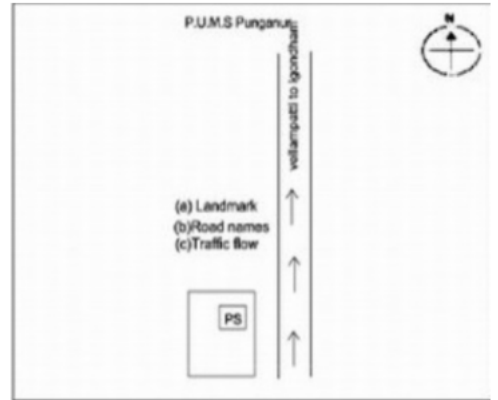

Key MAP View