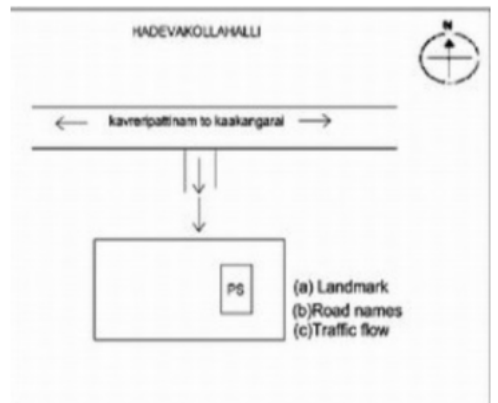

Key MAP View