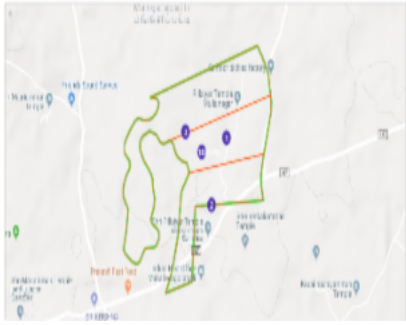

### 3. வாக்குச் சாவடியின் விவரங்கள்

வாக்குச் சாவடியின் எண் மற்றும் பெயர் : 206 - ஊராட்சி ஒன்றிய நடுநிலைப்பள்ளி மகாதேவகொல்லஅள்ளி 635206, கிழக்கு பார்த்த தார்சு கட்டிடம்  வாக்குச் சாவடியின் முகவரி : ஊராட்சி ஒன்றிய நடுநிலைப்பள்ளி மகாதேவகொல்லஅள்ளி, 635 206	<b>வாக்குச் சாவடியின் வகைப்பாடு (ஆண்/பெண்/பொது)</b>	<b>பொது</b>
	<b>துணை வாக்குச் சாவடிகளின் எண்ணிக்கை</b>	0

### 4. வாக்காளர்களின் எண்ணிக்கை

தொடங்கும் வரிசை எண்	முடியும் வரிசை எண்.	நிகர வாக்காளர்களின் எண்ணிக்கை			
		ஆண்	பெண்	மூன்றாம் பாலினம்	மொத்தம்
1	830	422	405	0	827

கையொப்பம்

Nazri Naksha

Google Map View

Polling Station Building Front View