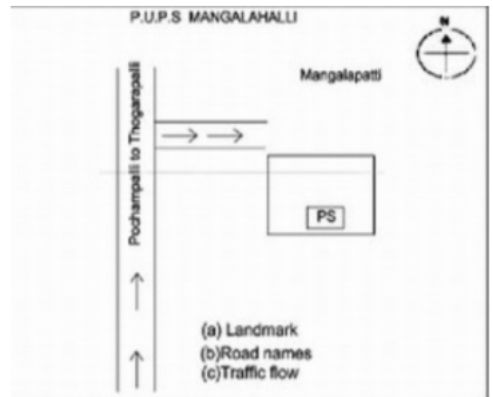

Key MAP View