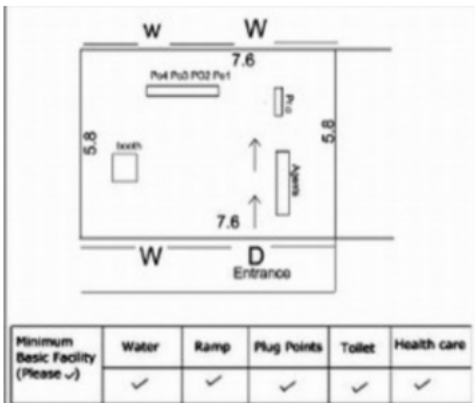

Google Map View

Polling Station Building Front View

Polling Station Front View

Cad View

Key MAP View

1	YQY1955046	பெயர் : சின்னப்பா - கணவர் பெயர்: பெருமாள் - வீட்டு எண் : 2-178 வயது : 58 பாலினம் : பெண்	Photo is available	2	KMC1633841	பெயர் : மஞ்சளா - கணவர் பெயர்: அண்ணாதுரை - வீட்டு எண் : 2-178 வயது : 44 பாலினம் : பெண்	Photo is available	3	YQY1955053	பெயர் : சின்மொகு - தந்தையின் பெயர்: கனிசி - வீட்டு எண் : 2-182 வயது : 78 பாலினம் : ஆண்	Photo is available
4	YQY1955061	பெயர் : கெங்கம்மாள் - கணவர் பெயர்: சின்னமொகு - வீட்டு எண் : 2-182 வயது : 73 பாலினம் : பெண்	Photo is available	5	KMC1632991	பெயர் : லோகநாதன் - தந்தையின் பெயர்: சின்னமொகு - வீட்டு எண் : 2-182 வயது : 46 பாலினம் : ஆண்	Photo is available	6	KMC1633791	பெயர் : விஜயா - கணவர் பெயர்: காவேரி - வீட்டு எண் : 2-182 வயது : 44 பாலினம் : பெண்	Photo is available
7	KMC1633882	பெயர் : சின்னப்பா - தந்தையின் பெயர்: சின்னமொகு - வீட்டு எண் : 2-182 வயது : 42 பாலினம் : பெண்	Photo is available	8	KMC1634245	பெயர் : சின்னதாய் - இதரர் பெயர்: கெந்துளி - வீட்டு எண் : 2-184 வயது : 62 பாலினம் : பெண்	Photo is available	9	KMC1634252	பெயர் : மாதலட்சுமி - தந்தையின் பெயர்: கெந்துளி - வீட்டு எண் : 2-184 வயது : 62 பாலினம் : பெண்	Photo is available
10	KMC1634476	பெயர் : மதையன் - தந்தையின் பெயர்: தாசன் - வீட்டு எண் : 2-185 வயது : 61 பாலினம் : ஆண்	Photo is available	11	YQY1955087	பெயர் : காந்தா - கணவர் பெயர்: மாதையன் - வீட்டு எண் : 2-185 வயது : 55 பாலினம் : பெண்	Photo is available	12	YQY1955095	பெயர் : மாரிமுத்து - தந்தையின் பெயர்: துரைசாமி - வீட்டு எண் : 2-187 வயது : 72 பாலினம் : ஆண்	Photo is available
13	YQY1955103	பெயர் : சந்திரா - கணவர் பெயர்: மாரிமுத்து - வீட்டு எண் : 2-187 வயது : 65 பாலினம் : பெண்	Photo is available	14	YQY1955111	பெயர் : மாணிக்கம் - தந்தையின் பெயர்: துரைசாமி - வீட்டு எண் : 2-188 வயது : 63 பாலினம் : ஆண்	Photo is available	15	YQY1955129	பெயர் : ராணி - கணவர் பெயர்: மாணிக்கம் - வீட்டு எண் : 2-188 வயது : 59 பாலினம் : பெண்	Photo is available
16	YQY1955137	பெயர் : ராணி - கணவர் பெயர்: ராஜேந்திரன் - வீட்டு எண் : 2-189 வயது : 67 பாலினம் : பெண்	Photo is available	17	KMC1633031	பெயர் : செல்வகுமார் - தந்தையின் பெயர்: ராஜேந்திரன் - வீட்டு எண் : 2-189 வயது : 42 பாலினம் : ஆண்	Photo is available	18	YQY0114108	பெயர் : ஜெயந்தி - கணவர் பெயர்: செல்வகுமார் - வீட்டு எண் : 2-189 வயது : 35 பாலினம் : பெண்	Photo is available
19	YQY2566677	பெயர் : பூங்குமார் தந்தையின் பெயர்: செல்வகுமார் வீட்டு எண் : 2/189பி வயது : 20 பாலினம் : ஆண்	Photo is available	20	YQY1955152	பெயர் : வடிவேல் - தந்தையின் பெயர்: அர்ச்சுனன் - வீட்டு எண் : 2-191 வயது : 65 பாலினம் : ஆண்	Photo is available	21	YQY1955160	பெயர் : கோவிந்தசாமி - தந்தையின் பெயர்: அர்ச்சுனன் - வீட்டு எண் : 2-191 வயது : 62 பாலினம் : ஆண்	Photo is available
22	YQY1955178	பெயர் : முத்தம்மாள் - கணவர் பெயர்: வடிவேல் - வீட்டு எண் : 2-191 வயது : 61 பாலினம் : பெண்	Photo is available	23	YQY1955186	பெயர் : லட்சுமி - கணவர் பெயர்: கோவிந்தசாமி - வீட்டு எண் : 2-191 வயது : 55 பாலினம் : பெண்	Photo is available	24	KMC1634104	பெயர் : லட்சுமி - கணவர் பெயர்: வடிவேல் - வீட்டு எண் : 2-191 வயது : 45 பாலினம் : பெண்	Photo is available
25	YQY2301851	பெயர் : செளமியா கணவர் பெயர்: சதாசிவம் வீட்டு எண் : 2/191 வயது : 27 பாலினம் : பெண்	Photo is available	26	YQY1458629	பெயர் : பூவரசன் தந்தையின் பெயர்: வடிவேல் வீட்டு எண் : 2-191 வயது : 25 பாலினம் : ஆண்	Photo is available	27	YQY1955194	பெயர் : அண்ணாமலை - தந்தையின் பெயர்: அர்ச்சுனன் - வீட்டு எண் : 2-192 வயது : 67 பாலினம் : ஆண்	Photo is available
28	YQY1955202	பெயர் : சாவித்திரி - கணவர் பெயர்: அண்ணாமலை - வீட்டு எண் : 2-192 வயது : 63 பாலினம் : பெண்	Photo is available	29	YQY1955210	பெயர் : ரங்கபெருமாள் - தந்தையின் பெயர்: குள்ளகவுண்டர் - வீட்டு எண் : 2-193 வயது : 84 பாலினம் : ஆண்	Photo is available	30	YQY1955244	பெயர் : பாஞ்சாலி - தந்தையின் பெயர்: துரைசாமி - வீட்டு எண் : 2-193 வயது : 54 பாலினம் : பெண்	Photo is available