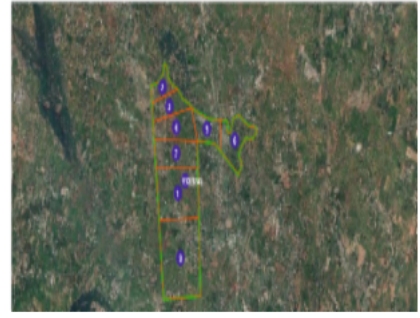

Google Map View