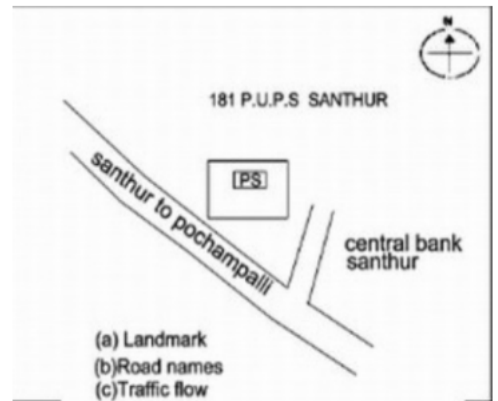

Cad View

Key MAP View