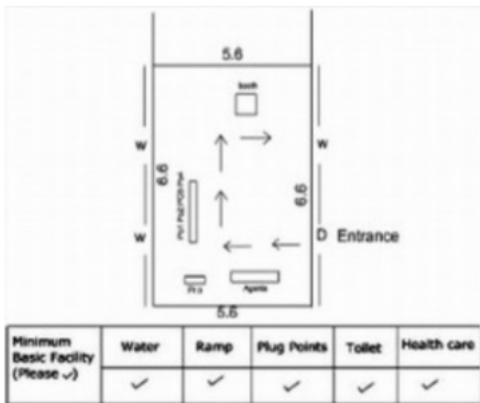

Google Map View

Polling Station Building Front View

Polling Station Front View

Cad View

Key MAP View

1 பெயர் : சின்னதம்பி - இதரர் பெயர்: பெருமாள் வீட்டு எண் : 1 வயது : 69 பாலினம் : ஆண் Photo is available	YQY0904268	2 பெயர் : செல்வி - கணவர் பெயர்: மணிவண்ணன் - வீட்டு எண் : 1 வயது : 42 பாலினம் : பெண் Photo is available	YQY1155340	3 பெயர் : புருசோத்தமன் - தந்தையின் பெயர்: சின்னசாமி - வீட்டு எண் : 1 வயது : 37 பாலினம் : ஆண் Photo is available	KMC3140746
4 பெயர் : பெருமாள் - தந்தையின் பெயர்: தாயப்பன் - வீட்டு எண் : 1 வயது : 33 பாலினம் : ஆண் Photo is available	YQY1103431	5 பெயர் : குமார் - இதரர் பெயர்: சின்னத்தம்பி வீட்டு எண் : 1 வயது : 33 பாலினம் : ஆண் Photo is available	YQY0904276	6 பெயர் : வினோத்குமார் - தந்தையின் பெயர்: சுப்பிரமணி - வீட்டு எண் : 1 வயது : 30 பாலினம் : ஆண் Photo is available	YQY1103548
7 பெயர் : பூபதி - தந்தையின் பெயர்: கிருஷ்ணன் - வீட்டு எண் : 1-20 வயது : 38 பாலினம் : ஆண் Photo is available	YQY0507632	S 8 பெயர் : பாரதி - கணவர் பெயர்: பாஸுப்பரமணி - வீட்டு எண் : 1-22 வயது : 43 பாலினம் : பெண் DELETED Photo is available	YQY0507657	9 பெயர் : கிருஷ்ணமூர்த்தி - தந்தையின் பெயர்: பெருமாள் - வீட்டு எண் : 1-25B வயது : 45 பாலினம் : ஆண் Photo is available	KMC1643691
10 பெயர் : சுதர்சன் - தந்தையின் பெயர்: நரேஷ்குமார் - வீட்டு எண் : 1-40 வயது : 33 பாலினம் : ஆண் Photo is available	YQY1224492	11 பெயர் : முனிராஜ் - தந்தையின் பெயர்: பெருமாள் - வீட்டு எண் : 1-44 வயது : 64 பாலினம் : ஆண் Photo is available	YQY2041655	12 பெயர் : மதன் தந்தையின் பெயர்: முனிராஜ் வீட்டு எண் : 1/44 வயது : 26 பாலினம் : ஆண் Photo is available	YQY2257103
13 பெயர் : யோபு - கணவர் பெயர்: செல்வராஜ் - வீட்டு எண் : 1-56 வயது : 47 பாலினம் : பெண் Photo is available	YQY0668764	14 பெயர் : மேகலா - தந்தையின் பெயர்: சாமிகண்ணு - வீட்டு எண் : 1-95 வயது : 35 பாலினம் : பெண் Photo is available	YQY0114629	15 பெயர் : ராணி - இதரர் பெயர்: சின்னதம்பி வீட்டு எண் : 1-137 வயது : 53 பாலினம் : பெண் Photo is available	YQY0904250
16 பெயர் : மகேஸ்வரி - கணவர் பெயர்: அருள்குமார் - வீட்டு எண் : 1-138C வயது : 32 பாலினம் : பெண் Photo is available	YQY1103324	17 பெயர் : மலர்கொடி - கணவர் பெயர்: துரைசாமி - வீட்டு எண் : 1-139 வயது : 54 பாலினம் : பெண் Photo is available	YQY2041671	18 பெயர் : தினேஷ் - தந்தையின் பெயர்: துரைசாமி - வீட்டு எண் : 1-139 வயது : 32 பாலினம் : ஆண் Photo is available	YQY1006402
19 பெயர் : பிரபாகரன் - தந்தையின் பெயர்: துரைசாமி - வீட்டு எண் : 1-139 வயது : 31 பாலினம் : ஆண் Photo is available	YQY1006410	20 பெயர் : இளவரசன் - தந்தையின் பெயர்: ராமமூர்த்தி - வீட்டு எண் : 1-140 வயது : 39 பாலினம் : ஆண் Photo is available	YQY0507822	21 பெயர் : சிவரஞ்சனி கணவர் பெயர்: இளவரசன் வீட்டு எண் : 1/140 வயது : 26 பாலினம் : பெண் Photo is available	YQY2337202
22 பெயர் : கோவிந்தராஜ் தந்தையின் பெயர்: தாயப்பன் வீட்டு எண் : 1-142 வயது : 25 பாலினம் : ஆண் Photo is available	YQY1459411	23 பெயர் : மாது - கணவர் பெயர்: சண்முகம் - வீட்டு எண் : 1-143 வயது : 72 பாலினம் : பெண் Photo is available	YQY2041697	24 பெயர் : பிரகாஷ் - தந்தையின் பெயர்: சண்முகம் - வீட்டு எண் : 1-143 வயது : 50 பாலினம் : ஆண் Photo is available	KMC1643915
25 பெயர் : நாகமணி தந்தையின் பெயர்: மாதையன் வீட்டு எண் : 1-143 வயது : 39 பாலினம் : ஆண் Photo is available	YQY0507087	26 பெயர் : அம்பிகா - கணவர் பெயர்: முனிராஜ் - வீட்டு எண் : 1-144 வயது : 57 பாலினம் : பெண் Photo is available	YQY2041705	27 பெயர் : பாரதி கணவர் பெயர்: வசந்தகுமார் வீட்டு எண் : 1/144 வயது : 27 பாலினம் : பெண் Photo is available	YQY2257111
28 பெயர் : வெங்கடேசன் - தந்தையின் பெயர்: சுப்பிரமணி - வீட்டு எண் : 1-147 வயது : 39 பாலினம் : ஆண் Photo is available	YQY0069989	29 பெயர் : கலைவாணி - கணவர் பெயர்: வெங்கடேசன் - வீட்டு எண் : 1-147 வயது : 37 பாலினம் : பெண் Photo is available	YQY1377738	30 பெயர் : தாயப்பன் - தந்தையின் பெயர்: முனுசாமி - வீட்டு எண் : 1-148 வயது : 57 பாலினம் : ஆண் Photo is available	YQY2041721