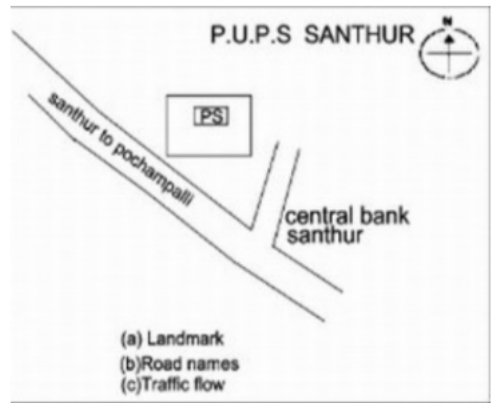

Key MAP View