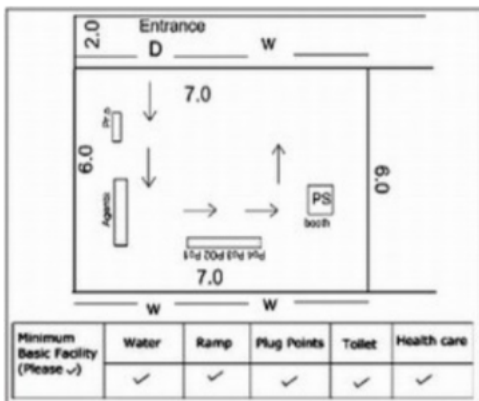

கையொப்பம்

Nazri Naksha

Google Map View

Polling Station Building Front View

Polling Station Front View

Cad View

Key MAP View

சட்டமன்றத் தொகுதியின் எண் மற்றும் பெயர் : 52-பர்சூர்
பிரிவு எண் மற்றும் பெயர் 1-வெப்பாலம்பட்டி (வ.கி) மற்றும் (ஊ), வெப்பாலம்பட்டி வார்டு 1