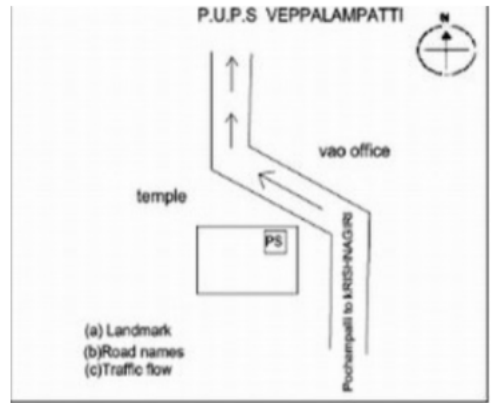

Key MAP View