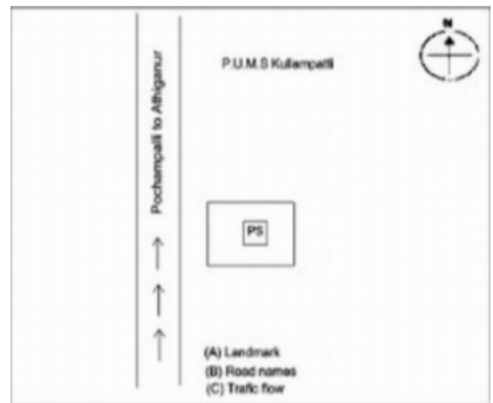

Key MAP View