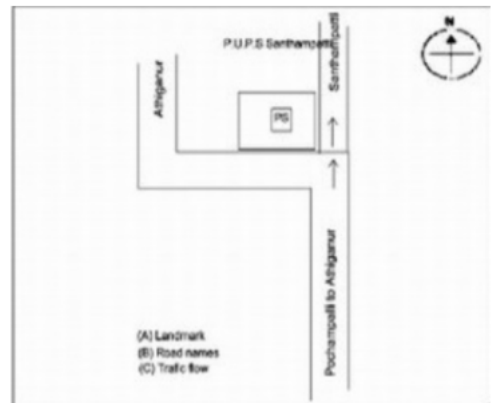

Key MAP View