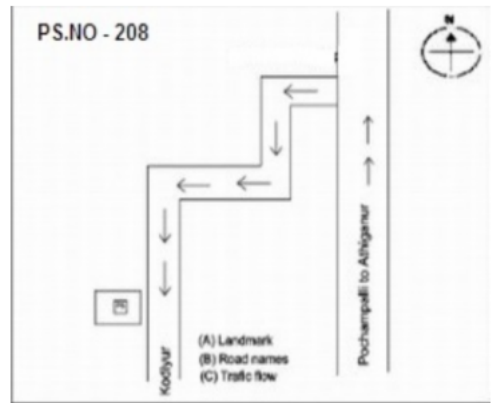

Key MAP View