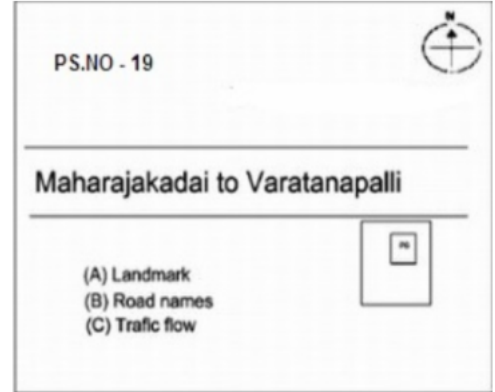

Cad View

Key MAP View