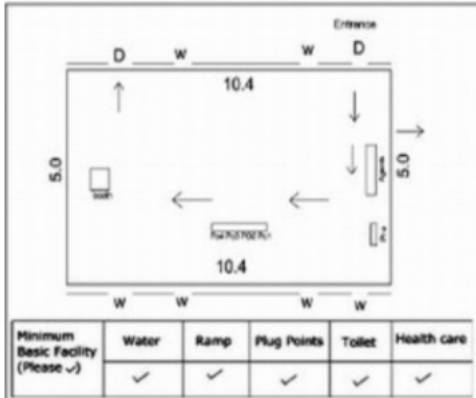

Cad View

Key MAP View