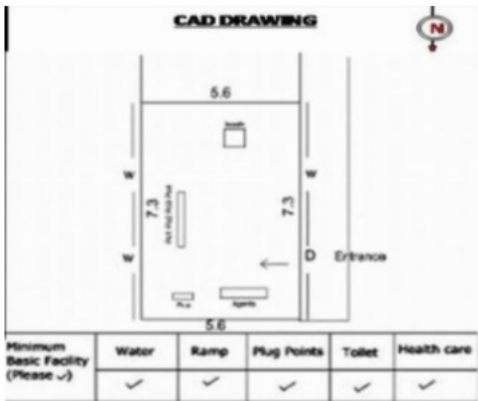

Cad View

Key MAP View