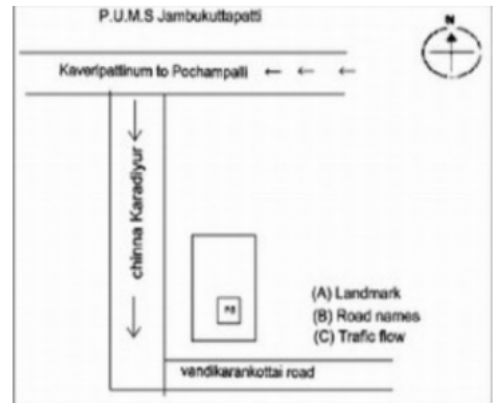

Key MAP View