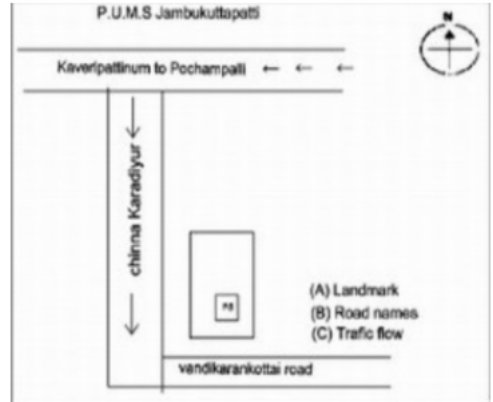

Cad View

Key MAP View