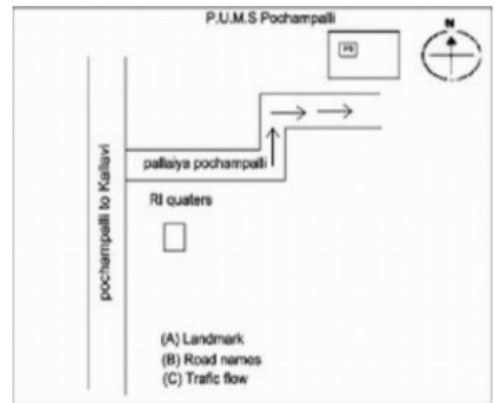

Key MAP View