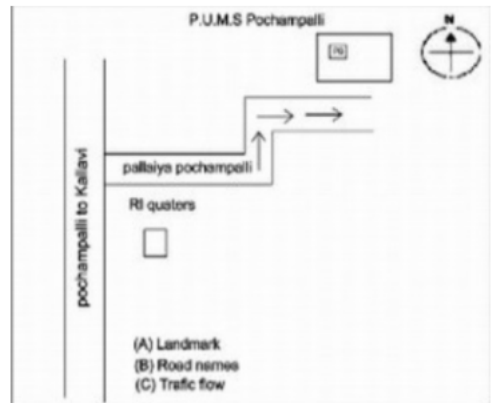

Key MAP View