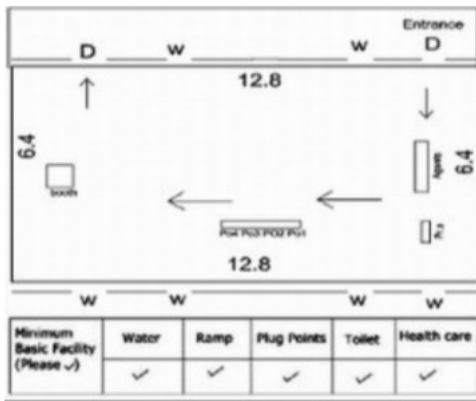

Cad View

Key MAP View