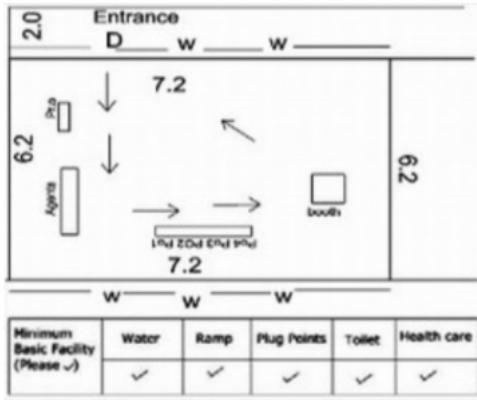

Cad View

Key MAP View