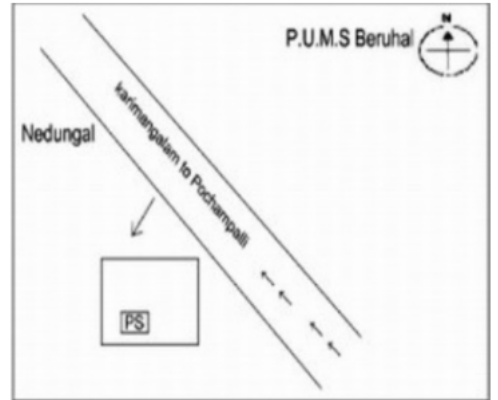

Cad View

Key MAP View