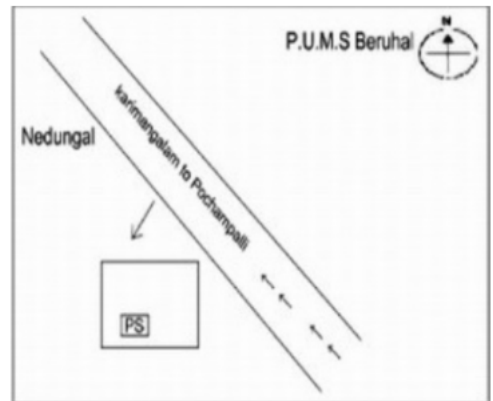

Key MAP View