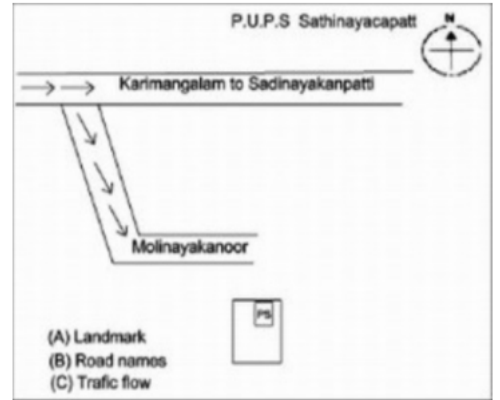

Key MAP View