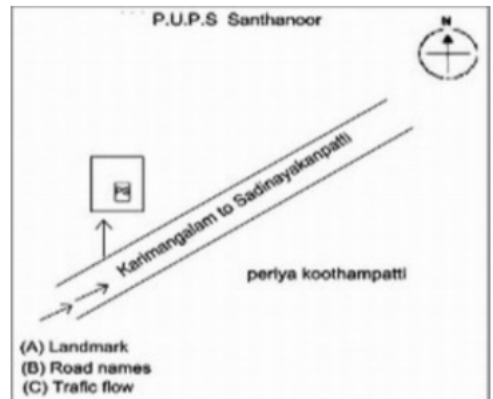

Key MAP View