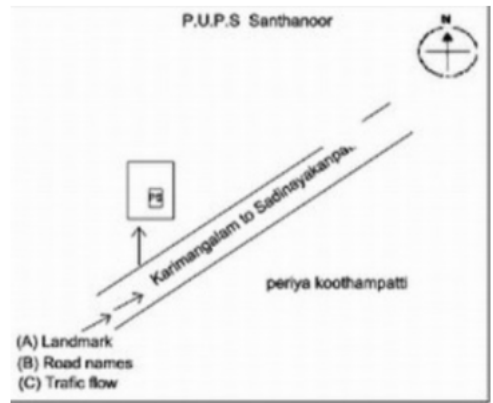

Key MAP View