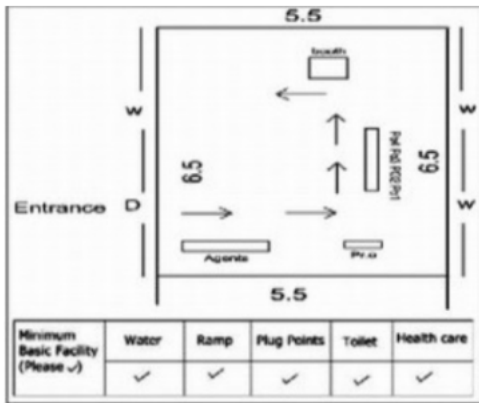

Cad View

Key MAP View