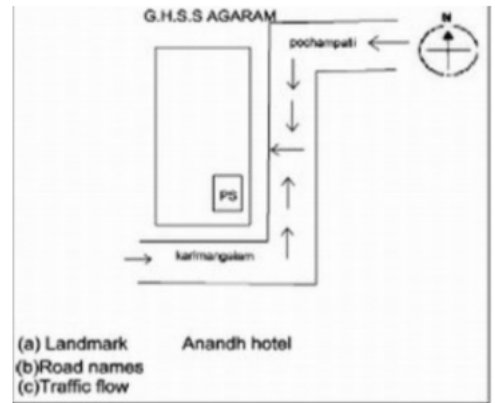

Cad View

Key MAP View