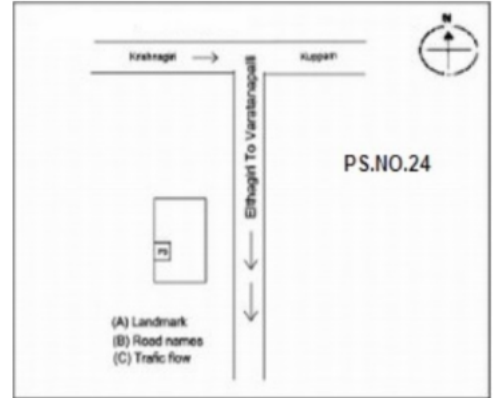

Key MAP View