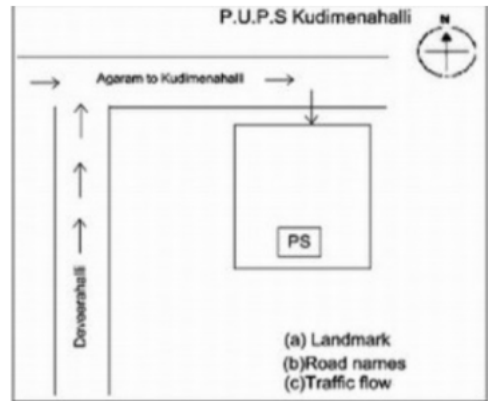

Cad View

Key MAP View