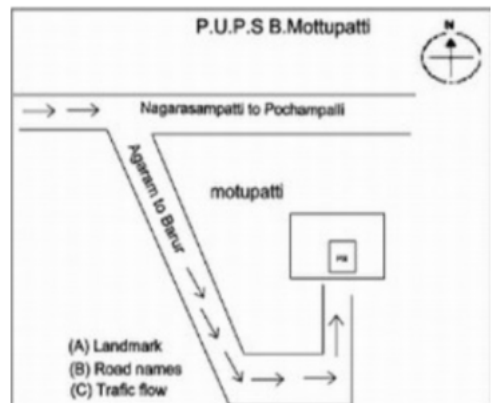

Cad View

Key MAP View