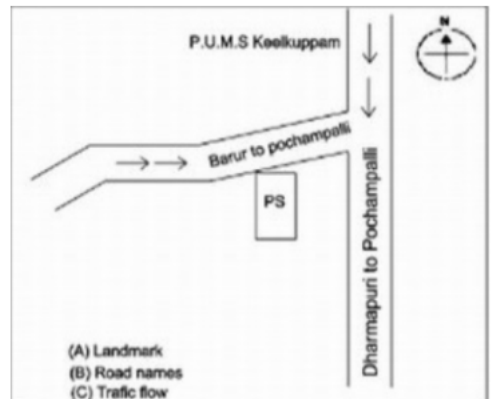

Cad View

Key MAP View