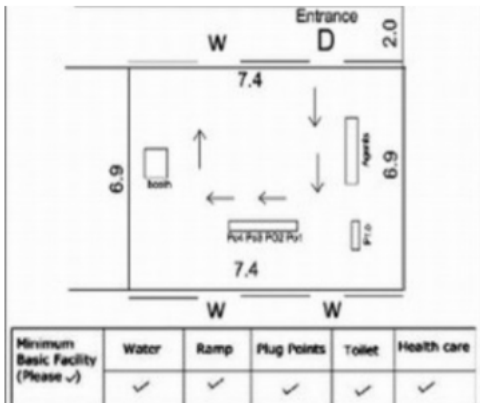

Google Map View

Polling Station Building Front View

Polling Station Front View

Cad View

Key MAP View

1	BVN3196235	2	YQY0797746	3	YQY0797753
பெயர் : கைரூன் - கணவர் பெயர்: ஜான்பாஷா - வீட்டு எண் : 1 வயது : 71 பாலினம் : பெண்	Photo is available	பெயர் : சரவணன் - தந்தையின் பெயர்: செல்வராஜ் - வீட்டு எண் : 1 வயது : 49 பாலினம் : ஆண்	Photo is available	பெயர் : அகிலாண்டேஸ்வரி - கணவர் பெயர்: சரவணன் - வீட்டு எண் : 1 வயது : 43 பாலினம் : பெண்	Photo is available
4	YQY0932533	5	BVN3196193	6	BVN3196201
பெயர் : பழனிசாமி - தந்தையின் பெயர்: மாதவன் - வீட்டு எண் : 1 வயது : 39 பாலினம் : ஆண்	Photo is available	பெயர் : விவேகானந்தன் - தந்தையின் பெயர்: கணேசன் - வீட்டு எண் : 1 வயது : 38 பாலினம் : ஆண்	Photo is available	பெயர் : பாண்டியன் - தந்தையின் பெயர்: மயில் - வீட்டு எண் : 1 வயது : 37 பாலினம் : ஆண்	Photo is available
7	YQY0797795	8	YQY1160498	9	YQY2310936
பெயர் : நளினி - கணவர் பெயர்: பாலமுருகன் - வீட்டு எண் : 1 வயது : 36 பாலினம் : பெண்	Photo is available	பெயர் : பூவிதா - தந்தையின் பெயர்: மாதேஸ்குமார் - வீட்டு எண் : 1-2 வயது : 30 பாலினம் : பெண்	Photo is available	பெயர் : மேகனா தந்தையின் பெயர்: மாதேஸ்குமார் வீட்டு எண் : 1-2 வயது : 25 பாலினம் : பெண்	Photo is available
10	YQY1126291	11	YQY1126275	12	BVN1520360
பெயர் : சிவப்பிரகாசம் - தந்தையின் பெயர்: கிருஷ்ண செட்டியார் - வீட்டு எண் : 1-3 வயது : 67 பாலினம் : ஆண்	Photo is available	பெயர் : வடிவேலன் - தந்தையின் பெயர்: சிவப்பிரகாசம் - வீட்டு எண் : 1-3 வயது : 43 பாலினம் : ஆண்	Photo is available	பெயர் : லக்ஷ்மிகாந்த் - தந்தையின் பெயர்: விஜயன் - வீட்டு எண் : 1-6 வயது : 40 பாலினம் : ஆண்	Photo is available
13	YQY2192565	14	YQY0715284	15	BVN1519883
பெயர் : புவனேஸ்வரி - கணவர் பெயர்: வணிகநந்தம் - வீட்டு எண் : 1-8 வயது : 59 பாலினம் : பெண்	Photo is available	பெயர் : தனிகைநாதன் - தந்தையின் பெயர்: வேலு - வீட்டு எண் : 1-19A வயது : 34 பாலினம் : ஆண்	Photo is available	பெயர் : பூங்கொடி - கணவர் பெயர்: பன்னீர்செல்வம் - வீட்டு எண் : 1-20 வயது : 47 பாலினம் : பெண்	Photo is available
16	YQY0760785	17	YQY2490365	18	YQY2320711
பெயர் : வேணுகோபால் - தந்தையின் பெயர்: சரவணன் - வீட்டு எண் : 1-22 வயது : 34 பாலினம் : ஆண்	Photo is available	பெயர் : தேன்மொழி சி கணவர் பெயர்: வேணுகோபால் ச வீட்டு எண் : 1/22 வயது : 28 பாலினம் : பெண்	Photo is available	பெயர் : சோமேஸ்வரன் தந்தையின் பெயர்: ராஜா வீட்டு எண் : 1/22 வயது : 23 பாலினம் : ஆண்	Photo is available
19	YQY1227081	20	BVN1517903	21	BVN1521806
பெயர் : சரவணன் - தந்தையின் பெயர்: காவேரியப்ப கவுண்டர் - வீட்டு எண் : 1-23 வயது : 47 பாலினம் : ஆண்	Photo is available	பெயர் : உமாசங்கர் - தந்தையின் பெயர்: அன்பறிவரசன் - வீட்டு எண் : 1-24 வயது : 42 பாலினம் : ஆண்	Photo is available	பெயர் : முருகன் தந்தையின் பெயர்: மணி - வீட்டு எண் : 1-27 வயது : 41 பாலினம் : ஆண்	Photo is available
22	YQY1024504	23	BVN1385269	24	BVN1385277
பெயர் : திருமுருகன் - தந்தையின் பெயர்: மாதேஸ்வரன் - வீட்டு எண் : 1-32 வயது : 32 பாலினம் : ஆண்	Photo is available	பெயர் : சேதுராமன் - தந்தையின் பெயர்: அனுமகவுண்டர் - வீட்டு எண் : 1-33 வயது : 52 பாலினம் : ஆண்	Photo is available	பெயர் : சரஸ்வதி - கணவர் பெயர்: சேதுராமன் - வீட்டு எண் : 1-33 வயது : 52 பாலினம் : பெண்	Photo is available
25	YQY0088526	26	BVN1520964	27	YQY0088328
பெயர் : அரிலட்சுமி - கணவர் பெயர்: சரவணன் - வீட்டு எண் : 1-35 வயது : 51 பாலினம் : பெண்	Photo is available	பெயர் : விஜயலட்சுமி - கணவர் பெயர்: சபரிநாதன் - வீட்டு எண் : 1-40 வயது : 42 பாலினம் : பெண்	Photo is available	பெயர் : கண்மணி - கணவர் பெயர்: பழனிசாமி - வீட்டு எண் : 1-41 வயது : 39 பாலினம் : பெண்	Photo is available
28	YQY1126150	29	BVN1165331	30	BVN1385251
பெயர் : பிரியா - கணவர் பெயர்: தாசரதி - வீட்டு எண் : 1-50 வயது : 51 பாலினம் : பெண்	Photo is available	பெயர் : தாமோதிரன் - தந்தையின் பெயர்: பொன்னுசாமி - வீட்டு எண் : 1-51 வயது : 46 பாலினம் : ஆண்	Photo is available	பெயர் : சின்மயில் - கணவர் பெயர்: லக்ஷ்மணன் - வீட்டு எண் : 1-62 வயது : 42 பாலினம் : பெண்	Photo is available