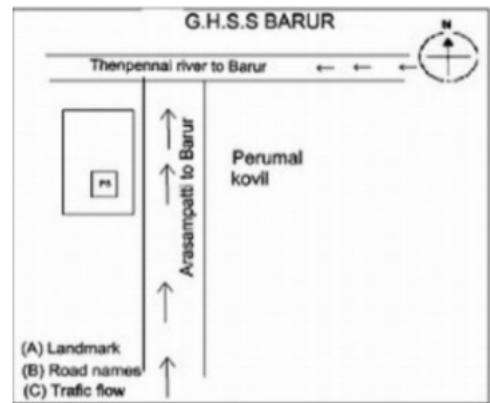

Google Map View

Polling Station Building Front View

Polling Station Front View

Cad View

Key MAP View

1	BVN3196235	2	YQY0797746	3	YQY0797753
பெயர் : கைரூன் - கணவர் பெயர்: ஜான்பாஷா - வீட்டு எண் : 1 வயது : 71 பாலினம் : பெண்	Photo is available	பெயர் : சரவணன் - தந்தையின் பெயர்: செல்வராஜ் - வீட்டு எண் : 1 வயது : 49 பாலினம் : ஆண்	Photo is available	பெயர் : அகிலாண்டேஸ்வரி - கணவர் பெயர்: சரவணன் - வீட்டு எண் : 1 வயது : 43 பாலினம் : பெண்	Photo is available
4	YQY0932533	5	BVN3196193	6	BVN3196201
பெயர் : பழனிசாமி - தந்தையின் பெயர்: மாதவன் - வீட்டு எண் : 1 வயது : 39 பாலினம் : ஆண்	Photo is available	பெயர் : விவேகானந்தன் - தந்தையின் பெயர்: கணேசன் - வீட்டு எண் : 1 வயது : 38 பாலினம் : ஆண்	Photo is available	பெயர் : பாண்டியன் - தந்தையின் பெயர்: மயில் - வீட்டு எண் : 1 வயது : 37 பாலினம் : ஆண்	Photo is available
7	YQY0797795	8	YQY1160498	9	YQY2310936
பெயர் : நளினி - கணவர் பெயர்: பாலமுருகன் - வீட்டு எண் : 1 வயது : 36 பாலினம் : பெண்	Photo is available	பெயர் : பூவிதா - தந்தையின் பெயர்: மாதேஸ்குமார் - வீட்டு எண் : 1-2 வயது : 30 பாலினம் : பெண்	Photo is available	பெயர் : மேகனா தந்தையின் பெயர்: மாதேஸ்குமார் வீட்டு எண் : 1-2 வயது : 25 பாலினம் : பெண்	Photo is available
10	YQY1126291	11	YQY1126275	12	BVN1520360
பெயர் : சிவப்பிரகாசம் - தந்தையின் பெயர்: கிருஷ்ண செட்டியார் - வீட்டு எண் : 1-3 வயது : 67 பாலினம் : ஆண்	Photo is available	பெயர் : வடிவேலன் - தந்தையின் பெயர்: சிவப்பிரகாசம் - வீட்டு எண் : 1-3 வயது : 43 பாலினம் : ஆண்	Photo is available	பெயர் : லக்ஷ்மிகாந்த் - தந்தையின் பெயர்: விஜயன் - வீட்டு எண் : 1-6 வயது : 40 பாலினம் : ஆண்	Photo is available
13	YQY2192565	14	YQY0715284	15	BVN1519883
பெயர் : புவனேஸ்வரி - கணவர் பெயர்: வணிகநந்தம் - வீட்டு எண் : 1-8 வயது : 59 பாலினம் : பெண்	Photo is available	பெயர் : தனிகைநாதன் - தந்தையின் பெயர்: வேலு - வீட்டு எண் : 1-19A வயது : 34 பாலினம் : ஆண்	Photo is available	பெயர் : பூங்கொடி - கணவர் பெயர்: பன்னீர்செல்வம் - வீட்டு எண் : 1-20 வயது : 47 பாலினம் : பெண்	Photo is available
16	YQY0760785	17	YQY2490365	18	YQY2320711
பெயர் : வேணுகோபால் - தந்தையின் பெயர்: சரவணன் - வீட்டு எண் : 1-22 வயது : 34 பாலினம் : ஆண்	Photo is available	பெயர் : தேன்மொழி சி கணவர் பெயர்: வேணுகோபால் ச வீட்டு எண் : 1/22 வயது : 28 பாலினம் : பெண்	Photo is available	பெயர் : சோமேஸ்வரன் தந்தையின் பெயர்: ராஜா வீட்டு எண் : 1/22 வயது : 23 பாலினம் : ஆண்	Photo is available
19	YQY1227081	20	BVN1517903	21	BVN1521806
பெயர் : சரவணன் - தந்தையின் பெயர்: காவேரியப்ப கவுண்டர் - வீட்டு எண் : 1-23 வயது : 47 பாலினம் : ஆண்	Photo is available	பெயர் : உமாசங்கர் - தந்தையின் பெயர்: அன்பறிவரசன் - வீட்டு எண் : 1-24 வயது : 42 பாலினம் : ஆண்	Photo is available	பெயர் : முருகன் தந்தையின் பெயர்: மணி - வீட்டு எண் : 1-27 வயது : 41 பாலினம் : ஆண்	Photo is available
22	YQY1024504	23	BVN1385269	24	BVN1385277
பெயர் : திருமுருகன் - தந்தையின் பெயர்: மாதேஸ்வரன் - வீட்டு எண் : 1-32 வயது : 32 பாலினம் : ஆண்	Photo is available	பெயர் : சேதுராமன் - தந்தையின் பெயர்: அனுமகவுண்டர் - வீட்டு எண் : 1-33 வயது : 52 பாலினம் : ஆண்	Photo is available	பெயர் : சரஸ்வதி - கணவர் பெயர்: சேதுராமன் - வீட்டு எண் : 1-33 வயது : 52 பாலினம் : பெண்	Photo is available
25	YQY0088526	26	BVN1520964	27	YQY0088328
பெயர் : அரிலட்சுமி - கணவர் பெயர்: சரவணன் - வீட்டு எண் : 1-35 வயது : 51 பாலினம் : பெண்	Photo is available	பெயர் : விஜயலட்சுமி - கணவர் பெயர்: சபரிநாதன் - வீட்டு எண் : 1-40 வயது : 42 பாலினம் : பெண்	Photo is available	பெயர் : கண்மணி - கணவர் பெயர்: பழனிசாமி - வீட்டு எண் : 1-41 வயது : 39 பாலினம் : பெண்	Photo is available
28	YQY1126150	29	BVN1165331	30	BVN1385251
பெயர் : பிரியா - கணவர் பெயர்: தாசரதி - வீட்டு எண் : 1-50 வயது : 51 பாலினம் : பெண்	Photo is available	பெயர் : தாமோதிரன் - தந்தையின் பெயர்: பொன்னுசாமி - வீட்டு எண் : 1-51 வயது : 46 பாலினம் : ஆண்	Photo is available	பெயர் : சின்மயில் - கணவர் பெயர்: லக்ஷ்மணன் - வீட்டு எண் : 1-62 வயது : 42 பாலினம் : பெண்	Photo is available