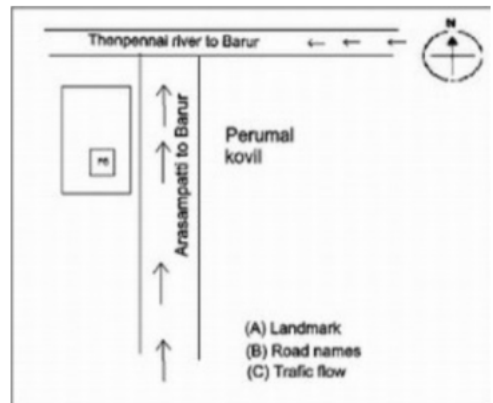

Cad View

Key MAP View