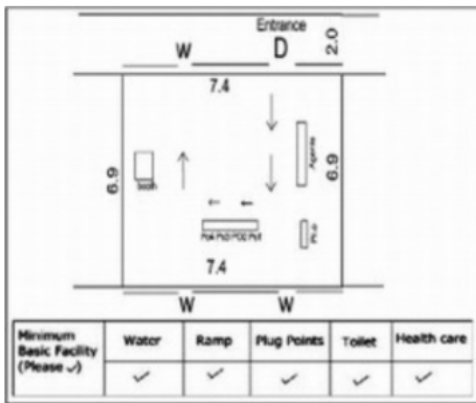

வாக்காளர் பதிவு அலுவலரின்
கையொப்பம்

Nazri Naksha

Google Map View

Polling Station Building Front View

Polling Station Front View

Cad View

Key MAP View

சட்டமன்றத் தொகுதியின் எண் மற்றும் பெயர் : 52-பர்சூர் பிரிவு எண் மற்றும் பெயர் 1-பாநூர் (வ.கி) மற்றும் (உ), பாநூர் மெயின் ரோடு மேற்கு பகுதி வார்டு 1