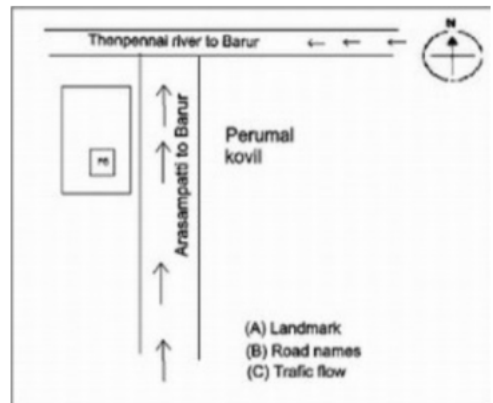

Google Map View

Polling Station Building Front View

Polling Station Front View

Cad View

Key MAP View

சட்டமன்றத் தொகுதியின் எண் மற்றும் பெயர் : 52-பர்சூர்
பிரிவு எண் மற்றும் பெயர் 1-பாநூர் (வ.கி) மற்றும் (ஊ), மாரியம்மன் கோயில் தெரு வார்டு 2