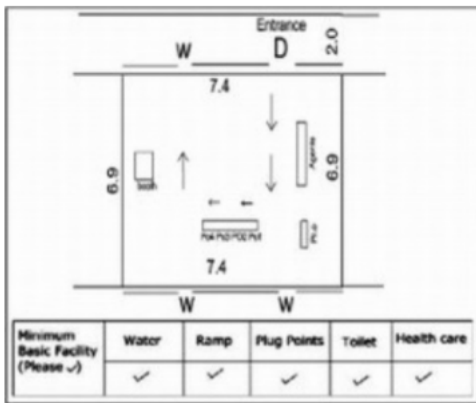

Google Map View

Polling Station Building Front View

Polling Station Front View

Cad View

Key MAP View

சட்டமன்றத் தொகுதியின் எண் மற்றும் பெயர் : 52-பர்சூர்
பிரிவு எண் மற்றும் பெயர் 1-பாநூர் (வ.கி) மற்றும் (ஊ), மாரியம்மன் கோயில் தெரு வார்டு 2