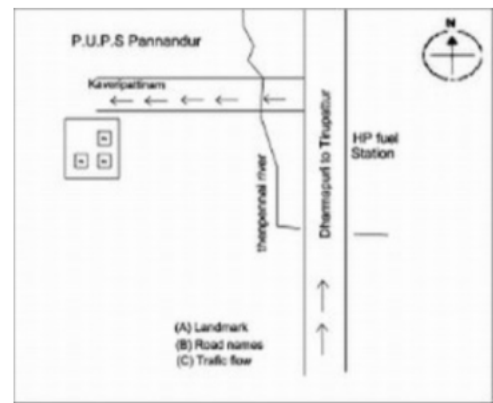

Key MAP View