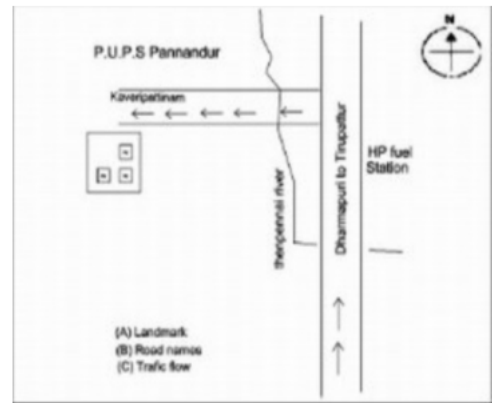

கையொப்பம்

Nazri Naksha

Google Map View

Polling Station Building Front View

Polling Station Front View

Cad View

Key MAP View

சட்டமன்றத் தொகுதியின் எண் மற்றும் பெயர் : 52-பர்சூர்  
பிரிவு எண் மற்றும் பெயர் 1-பண்ணந்தூர் (வ.கி) மற்றும் (உஈ), பண்ணந்தூர் வார்டு 2,4