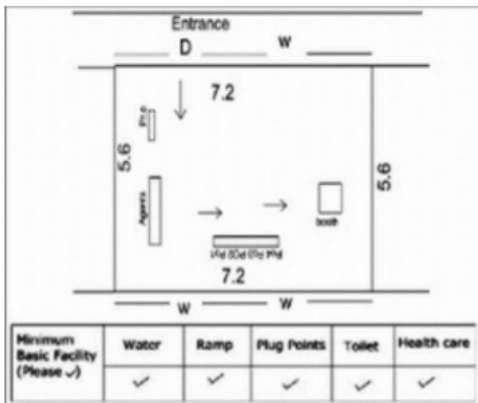

கையொப்பம்

Nazri Naksha

Google Map View

Polling Station Building Front View

Polling Station Front View

Cad View

Key MAP View

சட்டமன்றத் தொகுதியின் எண் மற்றும் பெயர் : 52-பர்சூர்  
பிரிவு எண் மற்றும் பெயர் 1-பண்ணந்தூர் (வ.கி) மற்றும் (உஈ), பண்ணந்தூர் வார்டு 2,4